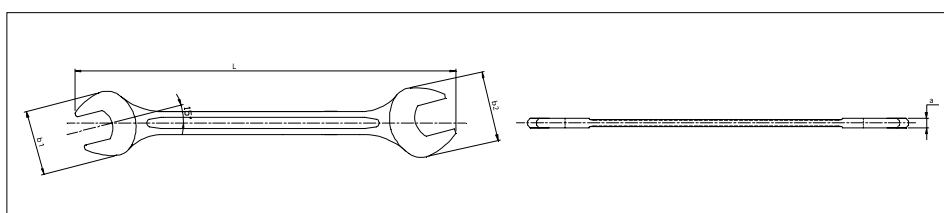

RED LINE KLJUČEVI

DVOSTRUKO VILJUŠKASTI KLJUČ

Varijanta: metrički

- Norma: DIN 3110 / DIN 475-2
- Materijal: hrom-vanadijum-čelik
- Površina: mat hromirana, glava polirana
- Geometrija: položaj čeljusti pod uglom od 15°

RED LINE

Set	 mm	Art.	Pak./kom.
12 kom	6 × 7, 8 × 9, 10 × 11, 12 × 13, 14 × 15, 16 × 17, 18 × 19, 20 × 22, 21 × 23, 24 × 27, 25 × 28, 30 × 32	5754 304 43	1

Isporučuje se u torbici sa kutijom u boji