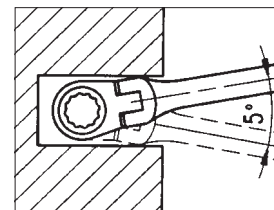

## OKASTO-VILJUŠKASTI KLJUČ SA FLEKSI RAČNOM

Ø mm	L mm	a <sub>1</sub> mm	a <sub>2</sub> mm	d mm	b <sub>1</sub> mm	F max. Nm	Br. art	Pak/kom.
8	140	4,3	6,5	16,1	16,7	35	0714 263 08	1
9	150	4,6	6,9	17,9	18,8	46	0714 263 09	
10	159	5,0	7,3	19,6	20,9	59	0714 263 10	
11	165	5,4	7,7	21,4	23,0	74	0714 263 11	
12	172	5,8	8,2	22,7	25,1	91	0714 263 12	
13	178	6,1	8,6	24,7	27,2	109	0714 263 13	
14	191	6,4	9,0	26,4	29,3	131	0714 263 14	
15	200	6,9	9,4	27,7	31,3	153	0714 263 15	
16	208	7,2	9,9	29,4	33,4	179	0714 263 16	
17	226	7,6	10,3	31,2	35,5	205	0714 263 17	
18	237	8,0	10,7	32,4	37,6	235	0714 263 18	
19	248	8,6	11,2	33,4	39,7	266	0714 263 19	
21	274	9,0	13,0	39,7	46,0	330	0714 263 21	
22	274	9,0	13,0	39,7	46,0	368	0714 263 22	
24	296	10,0	14,5	45,9	52,3	451	0714 263 24	

**Fleksibilna glava račne sa 6-ugaonom prihvatom. Stanjena geometrija omogućava dovoljno prostora za prste i dobru prohodnost u teško pristupačnim mestima.**

- Izrada: metrički.
- Prihvat: Okasta strana: POWERDRIV® prihvat, 12-ugoani, fino nazubljeni mehanizam račne sa 72 zuba.
- Standard: max. moment pritezanja prema DIN 899.
- Materijal: hrom-vanadijum-čelik.
- Površina: hromirana, mat polirana
- Geometrija: položaj čeljusti 15°, okasta strana 180° zglobna, jaka viljuškasta glava za teška otpuštanja.

### Primena:

Otpuštanje i dotezanje obavljati viljuškastom stranom, a brza odvijanja i zatezanja pomoću račne na okastoj strani ključa.

Fino nazubljena, 72 zuba, 5° ugao nazubljenja.  
→ Vrlo snažna i robusna račna za visoke momente pritezanja.