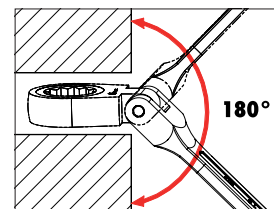

## OKASTO-VILJUŠKASTI KLJUČ SA FLEKSI RAČNOM

Ø mm	L mm	a <sub>1</sub> mm	a <sub>2</sub> mm	d mm	b <sub>1</sub> mm	F max. Nm	Br. art	Pak/kom.
8	140	4,3	6,5	16,1	16,7	35	0714 263 08	1
9	150	4,6	6,9	17,9	18,8	46	0714 263 09	
10	159	5,0	7,3	19,6	20,9	59	0714 263 10	
11	165	5,4	7,7	21,4	23,0	74	0714 263 11	
12	172	5,8	8,2	22,7	25,1	91	0714 263 12	
13	178	6,1	8,6	24,7	27,2	109	0714 263 13	
14	191	6,4	9,0	26,4	29,3	131	0714 263 14	
15	200	6,9	9,4	27,7	31,3	153	0714 263 15	
16	208	7,2	9,9	29,4	33,4	179	0714 263 16	
17	226	7,6	10,3	31,2	35,5	205	0714 263 17	
18	237	8,0	10,7	32,4	37,6	235	0714 263 18	
19	248	8,6	11,2	33,4	39,7	266	0714 263 19	
21	274	9,0	13,0	39,7	46,0	330	0714 263 21	
22	274	9,0	13,0	39,7	46,0	368	0714 263 22	
24	296	10,0	14,5	45,9	52,3	451	0714 263 24	

**Fleksibilna glava račne sa 6-ugaonom prihvatom. Stanjena geometrija omogućava dovoljno prostora za prste i dobru prohodnost u teško pristupačnim mestima.**

- Izrada: metrički.
- Prihvat: Okasta strana: POWERDRIV® prihvat, 12-ugoani, fino nazubljeni mehanizam račne sa 72 zuba.
- Standard: max. moment pritezanja prema DIN 899.
- Materijal: hrom-vanadijum-čelik.
- Površina: hromirana, mat polirana
- Geometrija: položaj čeljusti 15°, okasta strana 180° zglobna, jaka viljuškasta glava za teška otpuštanja.

### Primena:

Otpuštanje i dotezanje obavljati viljuškastom stranom, a brza odvijanja i zatezanja pomoću račne na okastoj strani ključa.

Fino nazubljena, 72 zuba, 5° ugao nazubljenja.  
→ Vrlo snažna i robusna račna za visoke momente pritezanja.