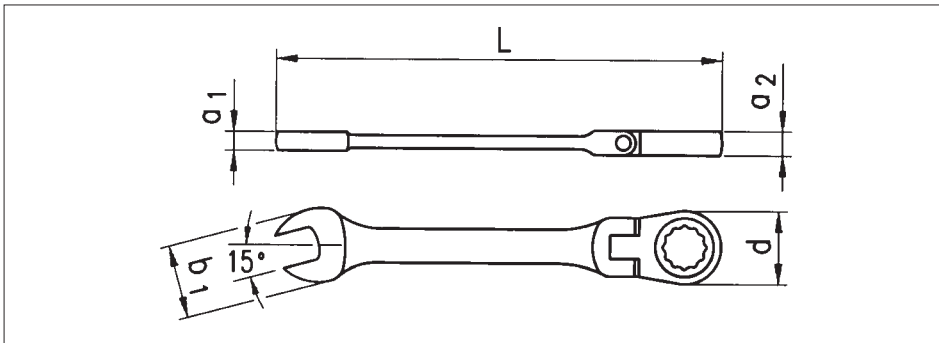

## OKASTO-VILJUŠKASTI KLJUČ SA FLEKSI RAČNOM

Ø mm	L mm	a <sub>1</sub> mm	a <sub>2</sub> mm	d mm	b <sub>1</sub> mm	F max. Nm	Br. art	Pak/kom.
8	140	4,3	6,5	16,1	16,7	35	0714 263 08	1
9	150	4,6	6,9	17,9	18,8	46	0714 263 09	
10	159	5,0	7,3	19,6	20,9	59	0714 263 10	
11	165	5,4	7,7	21,4	23,0	74	0714 263 11	
12	172	5,8	8,2	22,7	25,1	91	0714 263 12	
13	178	6,1	8,6	24,7	27,2	109	0714 263 13	
14	191	6,4	9,0	26,4	29,3	131	0714 263 14	
15	200	6,9	9,4	27,7	31,3	153	0714 263 15	
16	208	7,2	9,9	29,4	33,4	179	0714 263 16	
17	226	7,6	10,3	31,2	35,5	205	0714 263 17	
18	237	8,0	10,7	32,4	37,6	235	0714 263 18	
19	248	8,6	11,2	33,4	39,7	266	0714 263 19	
21	274	9,0	13,0	39,7	46,0	330	0714 263 21	
22	274	9,0	13,0	39,7	46,0	368	0714 263 22	
24	296	10,0	14,5	45,9	52,3	451	0714 263 24	

**Fleksibilna glava račne sa 6-ugaonom prihvatom. Stanjena geometrija omogućava dovoljno prostora za prste i dobru prohodnost u teško pristupačnim mestima.**

- Izrada: metrički.
- Prihvat: Okasta strana: POWERDRIV® prihvat, 12-ugoani, fino nazubljeni mehanizam račne sa 72 zuba.
- Standard: max. moment pritezanja prema DIN 899.
- Materijal: hrom-vanadijum-čelik.
- Površina: hromirana, mat polirana
- Geometrija: položaj čeljusti 15°, okasta strana 180° zglobna, jaka viljuškasta glava za teška otpuštanja.

### Primena:

Otpuštanje i dotezanje obavljati viljuškastom stranom, a brza odvijanja i zatezanja pomoću račne na okastoj strani ključa.

Fino nazubljena, 72 zuba, 5° ugao nazubljenja.  
→ Vrlo snažna i robusna račna za visoke momente pritezanja.

Pokretni zglob od 180° omogućava besprekoran i fleksibilan rad čak i na teško pristupačnim mestima.