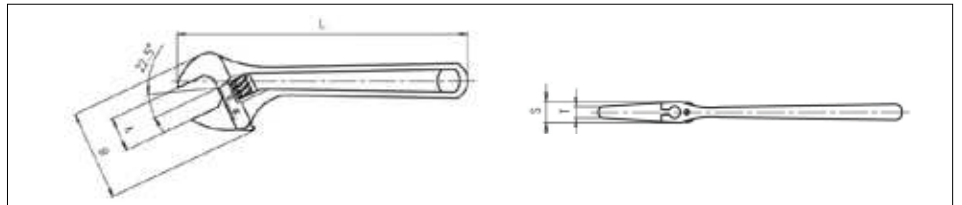

### PODESIVI KLJUČ

- Dizajn: podesivi.
- Norma: DIN3117/ ISO6787.
- Materijal: hrom vanadijum, kovani.
- Površina: hromirana, polirana glava.
- Geometrija: pozicija čeljusti 22.5°, desni model sa metričkom skalom za brzo i tačno utvrđivanje otvora čeljusti.

**RED LINE**

Oblik glave: uska glava za korišćenje u skućenom prostoru. Izdužen dizajn čeljusti za sigurno pritezanje nepristupačnih vijaka i navrtki.

 <b>A(max.) mm</b>	<b>L mm</b>	<b>L inč</b>	<b>B(max.) mm</b>	<b>S mm</b>	<b>T mm</b>	<b>Art.</b>	<b>Pak./kom.</b>
24	200	8	53	13	7	<b>5754 221 08</b>	6
30	250	10	65	16	8	<b>5754 221 10</b>	
36	300	12	77	18	10	<b>5754 221 12</b>	