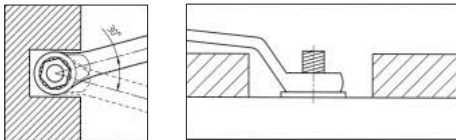

RED LINE KLJUČEVI

DVOSTRUKO OKASTI KLJUČ

Varijanta: metrički, duboko kolenasto savijeni

- Prihvat: Dvostruki šestougao
- Norma: DIN 838/ DIN 475-2
- Materijal: hrom-vanadijum-čelik
- Površina: Mat hromirana

Minimalne spoljne dimenzije, čiste, zaobljene konture i ublažene ivice karakterišu uzani dizajn.

Duboko pozicionirani navojni spojevi optimalno se mogu odviti zahvaljujući duboko kolenasto savijenim okastim glavama ključa.

RED LINE

Set	 mm	Art.	Pak./kom.
12 kom	6 × 7, 8 × 9, 10 × 11, 12 × 13, 14 × 15, 16 × 17, 18 × 19, 20 × 22, 21 × 23, 24 × 27, 25 × 28, 30 × 32	5754 305 42	1

Isporučuje se u torbici sa kutijom u boji