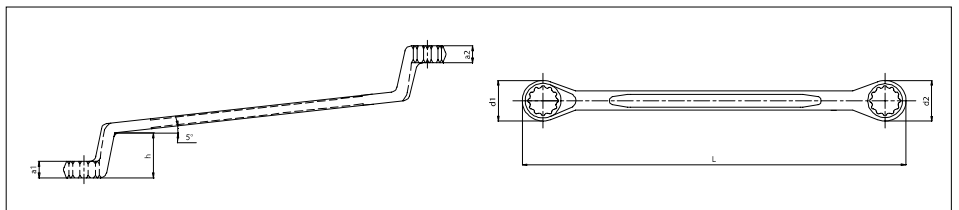

RED LINE KLJUČEVI

DVOSTRUKO OKASTI KLJUČ

Varijanta: metrički, duboko kolenasto savijeni

- Prihvat: Dvostruki šestougao
- Norma: DIN 838/ DIN 475-2
- Materijal: hrom-vanadijum-čelik
- Površina: Mat hromirana

Minimalne spoljne dimenzije, čiste, zaobljene konture i ublažene ivice karakterišu uzani dizajn.

Duboko pozicionirani navojni spojevi optimalno se mogu odviti zahvaljujući duboko kolenasto savijenim okastim glavama ključa.

RED LINE

Set	 mm	Art.	Pak./kom.
12 kom	6 × 7, 8 × 9, 10 × 11, 12 × 13, 14 × 15, 16 × 17, 18 × 19, 20 × 22, 21 × 23, 24 × 27, 25 × 28, 30 × 32	5754 305 42	1

Isporučuje se u torbici sa kutijom u boji